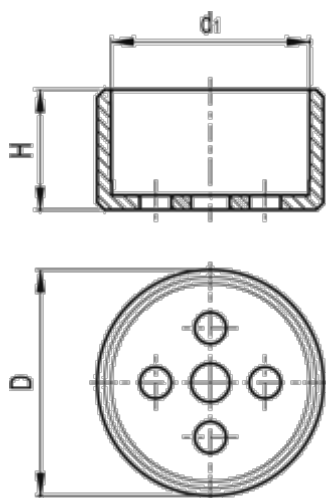

Varenummer: 206580221  
Beskrivelse: E+G Styre kappe  
GN 187.1-22-NI

## Mål

D -0,5	= 26
d1 +0,2/+0,3	= 22
H	= 14.5
Note	= For GN 187.4-22
Vægt (g)	= 20